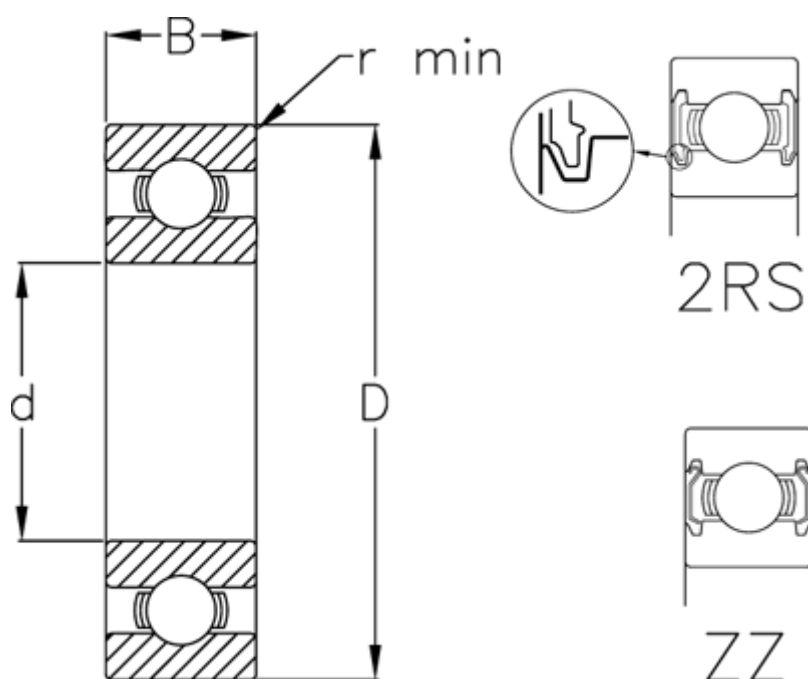

Varenummer: 5480015005079

Beskrivelse: Enradede sporkugleleje 6802 2RS USDA H1
d=15 D=24 B=5 rustfast/spec. fedt

Mål

B	= 5
d	= 15
D	= 24
Dynamisk belastning C (kN)	= 2.08
Max. o/min fedtsmurt	= 26000
Max. o/min oliesmurt	= 31000
r min	= 0.3
Statisk belastning C0 (kN)	= 1.26

Vægt (kg) = 0.007